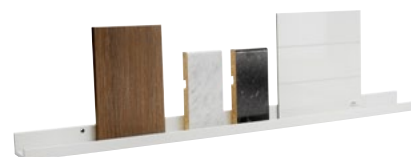

___ 1050152595 Hylla - Provluckor 1150 mm (max 3 luckor) 70x1150x120