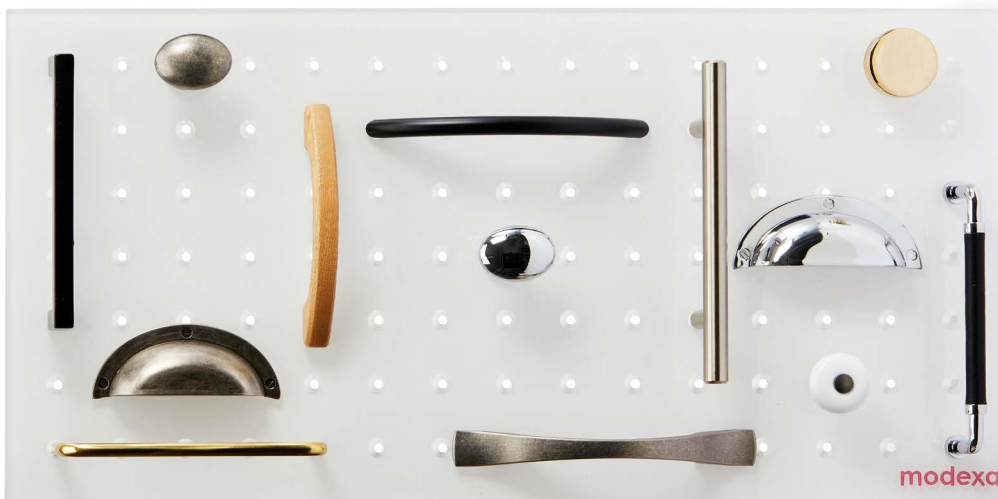

TILLBEHÖR HANDTAG

**OBS Tavlan monteras hos kund, skruv följer med.
Brickorna monteras i fabrik innan leverans, noteras på order till Utleverans**

47250500899	Handtagstavla (klar akryl m vit film på baksidan)	250x500x8	☐
4710040599	Handtagsbricka singel S (knopp, CC64)	100x40x5	☐
4715040599	Handtagsbricka singel M (CC96, CC128)	150x40x5	☐
4721040599	Handtagsbricka singel L (CC160, CC192)	210x40x5	☐
474799	Filtfodral handtag (max 20 st handtag)		☐