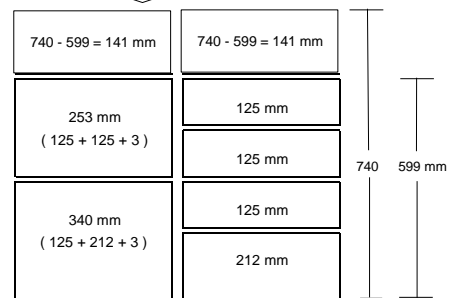

modexa

HÖJD FÄSTSIDA: 660 mm

Höjd:
696 mm
710 mm
715 mm
720 mm

Mått på övre front:
129 mm
143 mm
148 mm
153 mm

HÖJD FÄSTSIDA: 692 mm

Höjd:
730 mm
740 mm
750 mm
760 mm

Mått på övre front:
131 mm
141 mm
151 mm
161 mm