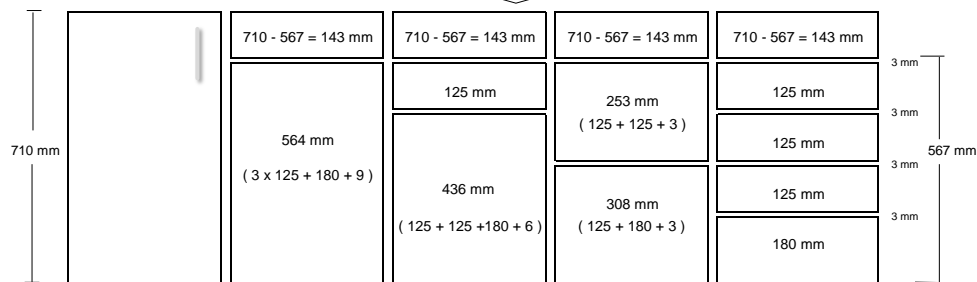

modexa

HÖJD FÄSTSIDA: 660 mm

Höjd:
696 mm
710 mm
715 mm
720 mm

Mått på övre front:
129 mm
143 mm
148 mm
153 mm

HÖJD FÄSTSIDA: 692 mm

Höjd:
730 mm
740 mm
750 mm
760 mm

Mått på övre front:
131 mm
141 mm
151 mm
161 mm